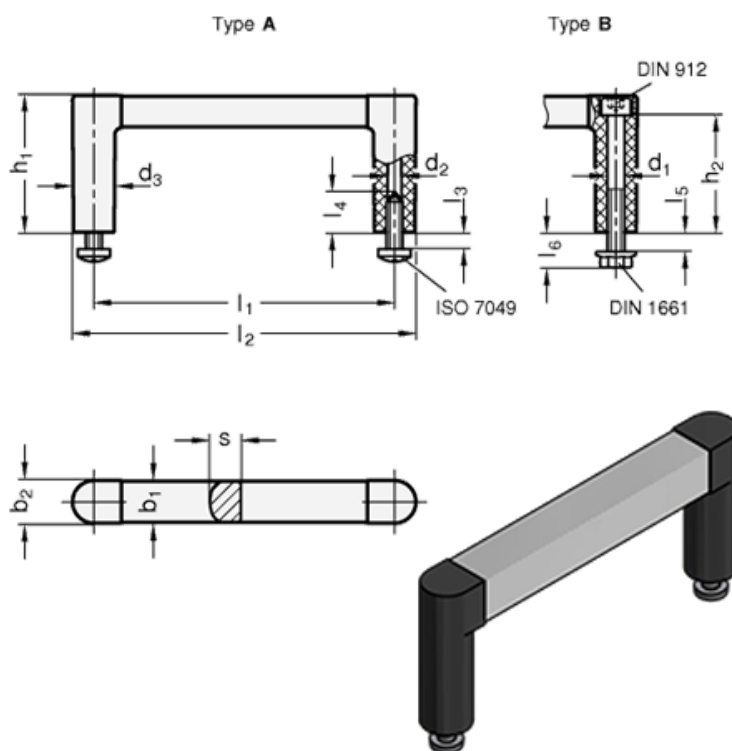

Varenummer: 2042312180BESS  
 Beskrivelse: E+G Bøjlegreb GN 423-12-180-B-ESS  
 - ESS sorteloxeret / sort

## Mål

b1 = 12	l2	= 192.5
b2 = 12.5	l3 Max.	= 5
d1 = M5	l4 Min.	= -
d2 = -	l5 Max.	= 5
d3 = 12.5	l6	= 10.5
h1 = 40	s	= 9
h2 = 34.5	Vægt (g)	= 59
l1 = 180		